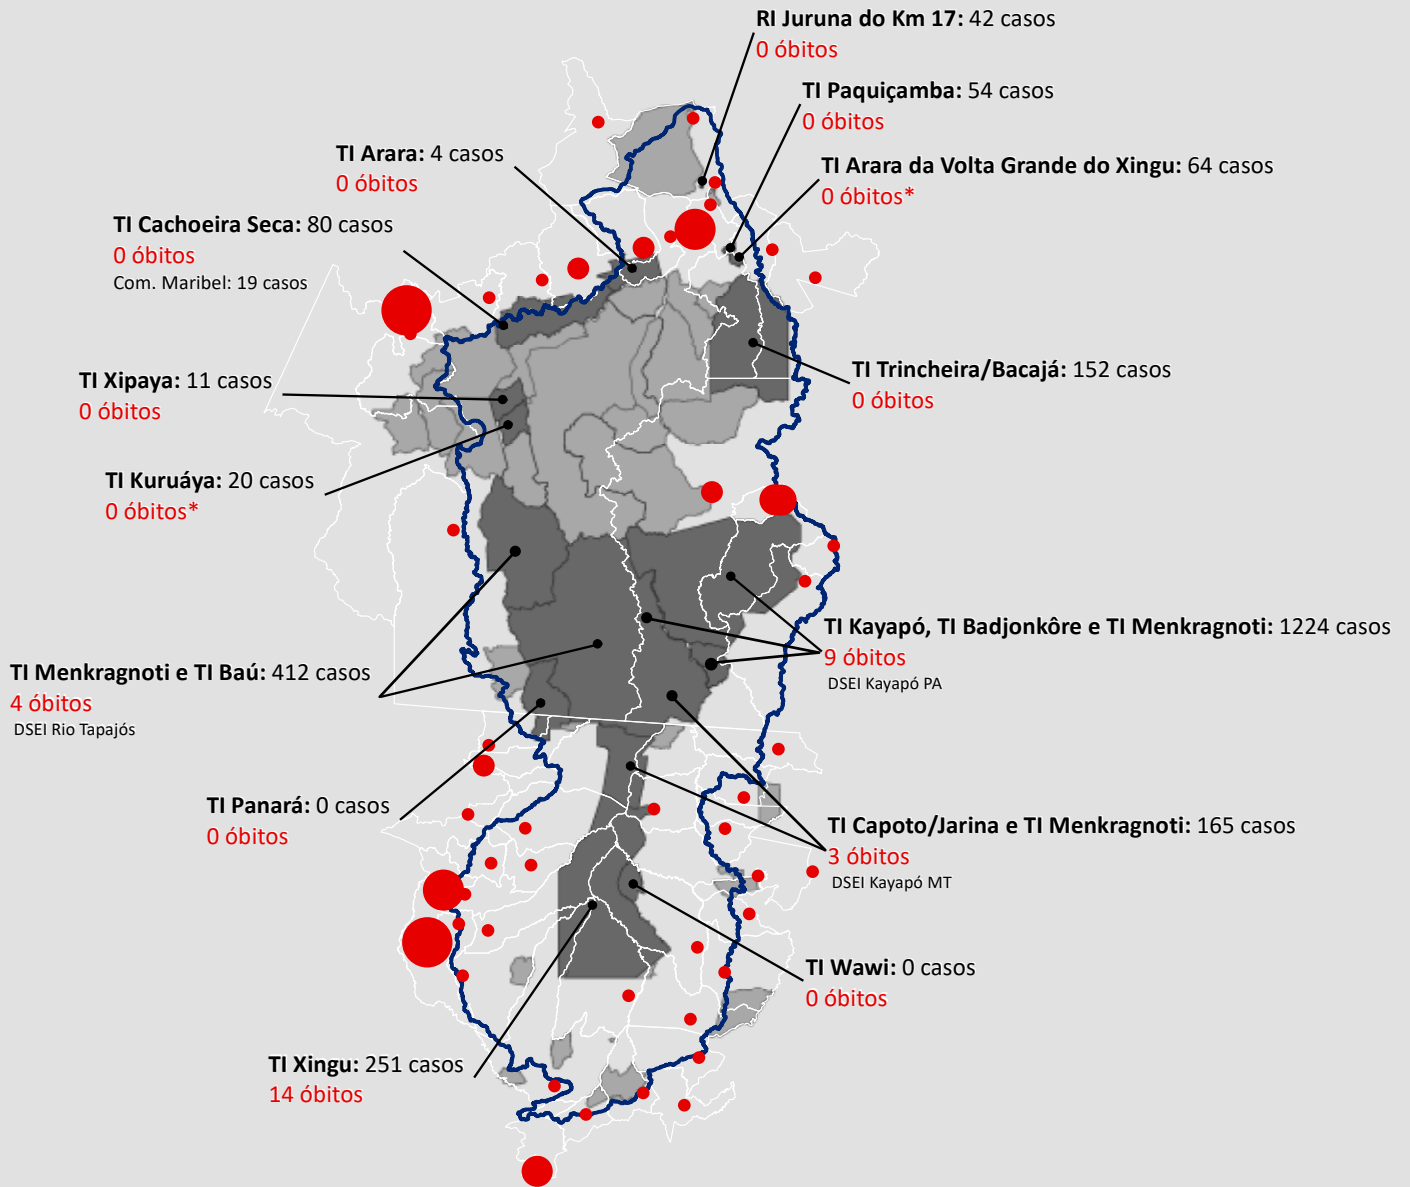

# Casos confirmados para COVID-19 na bacia do Xingu

Casos confirmados: **49.555**

Óbitos: **894**  
26/08/2020

\* Municípios da região da Bacia do Xingu

## Legenda

- Limite Municípios
- Bacia do Xingu
- Terras Indígenas Impactadas
- Limite Áreas Protegidas

Casos de COVID-19 nas Sedes Municipais

No mapa estão ilustrados Terras Indígenas no Pará (PA) e do Mato Grosso (MT) com mais de 1 caso.

Fonte: boletins epidemiológicos divulgados pelos municípios e DSEIs.

\*Dados de óbitos retificados pelos Dseis.