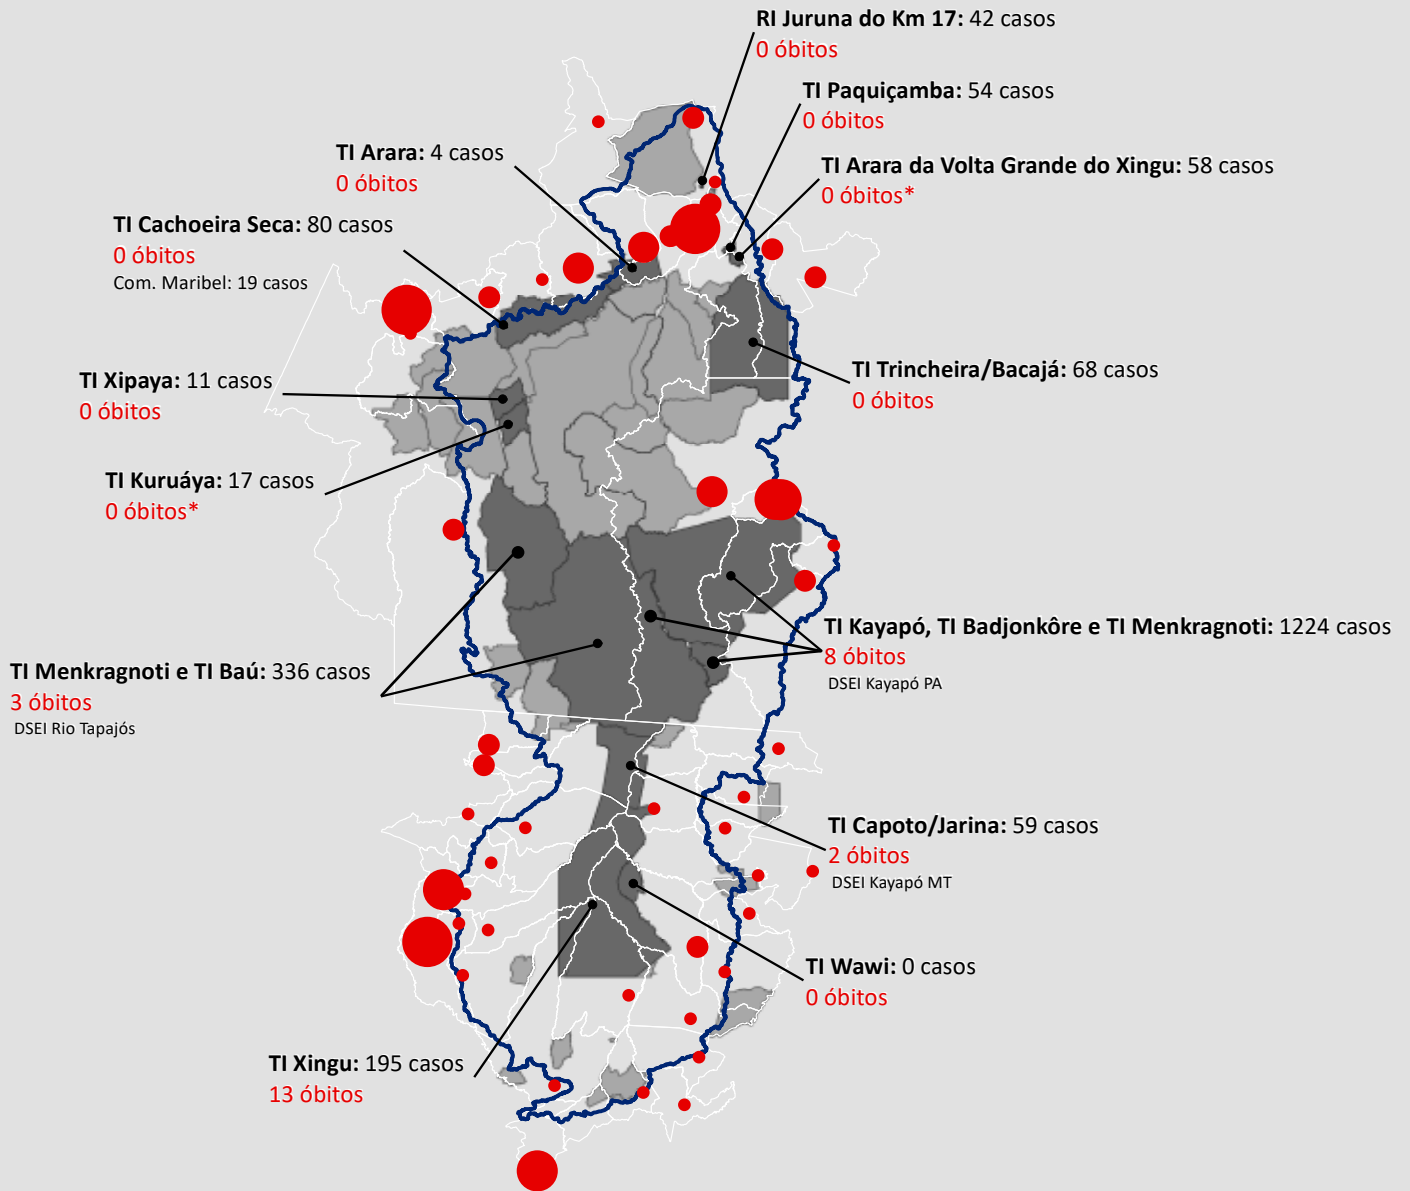

Casos confirmados para COVID-19 na bacia do Xingu

Casos confirmados: **42.531**

Óbitos: **801**
12/08/2020

* Municípios da região da Bacia do Xingu

Legenda

Limite Municípios

Bacia do Xingu

Terras Indígenas Impactadas

Limite Áreas Protegidas

< 500

500 - 1000

1000 - 2000

2000 - 3000

> 4000

Casos de COVID-19 nas Sedes Municipais

No mapa estão ilustrados Terras Indígenas no Pará (PA) e do Mato Grosso (MT) com mais de 1 caso.

Fonte: boletins epidemiológicos divulgados pelos municípios e DSEIs.

*Dados de óbitos retificados pelos Dseis.