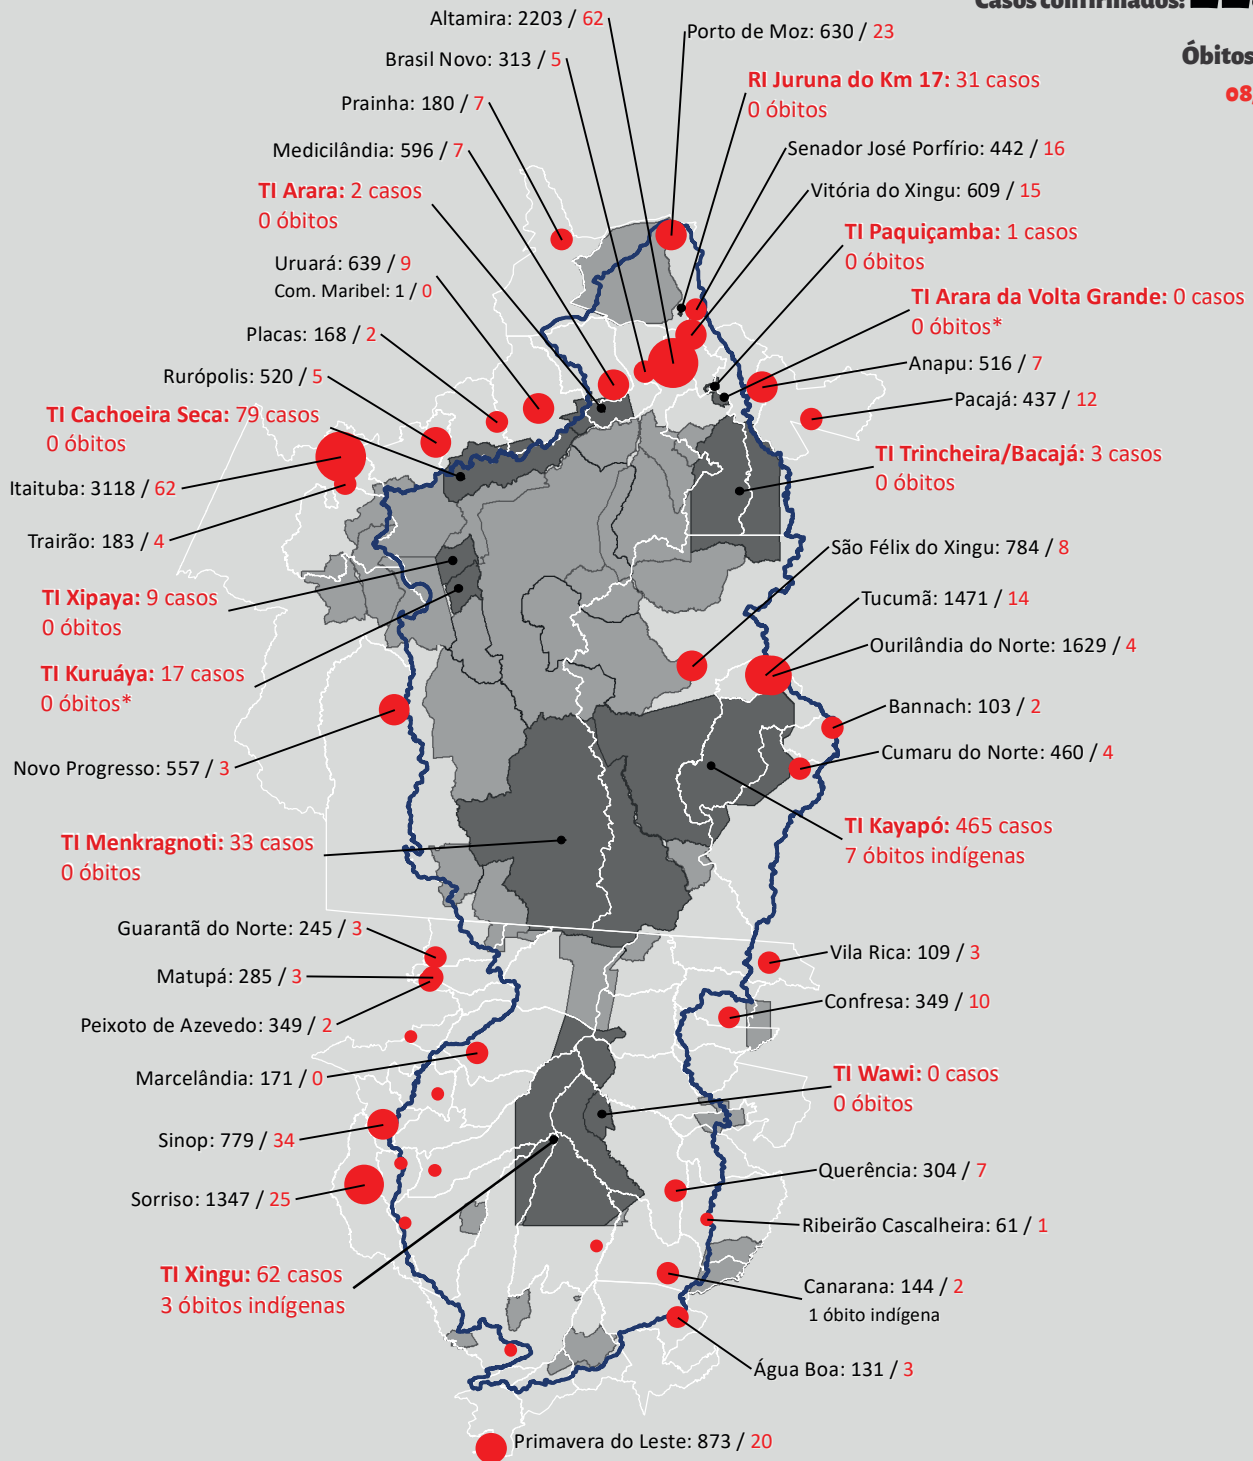

Casos confirmados para COVID-19 na bacia do Xingu

Casos confirmados: **22.232**

Óbitos: **418**
08/07/2020

* Municípios da região da Bacia do Xingu

Legenda

Limite Municípios

Bacia do Xingu

Terras Indígenas Impactadas

Limite Áreas Protegidas

Casos de COVID-19

No mapa estão ilustrados os municípios no Pará (PA) e do Mato Grosso (MT) com mais de 100 casos.

Fonte: boletins epidemiológicos divulgados pelos municípios, DSEIs, Grupo interinstitucional de enfrentamento a Covid-19 no Xingu e Instituto Kabu.

*Dados de óbitos retificados pelos Dseis.