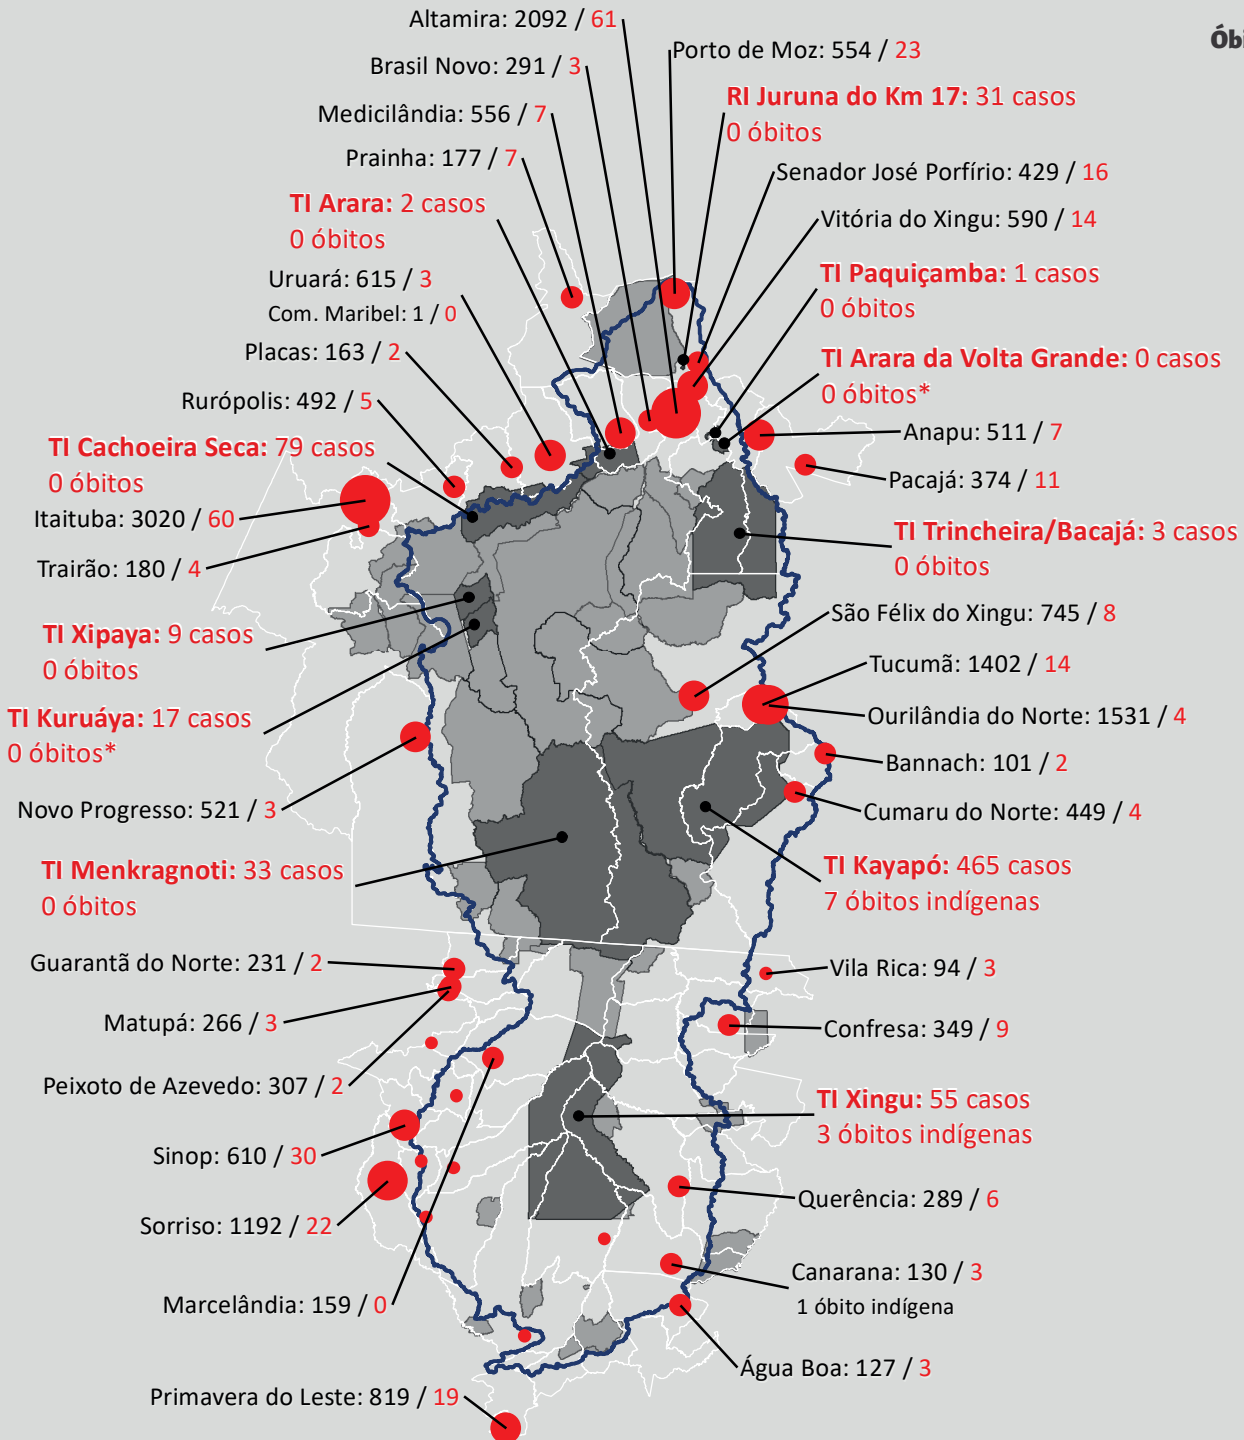

# Casos confirmados para COVID-19 na bacia do Xingu

Casos confirmados: **20.844**

Óbitos: **395**  
06/07/2020

\* Municípios da região da Bacia do Xingu

## Legenda

No mapa estão ilustrados os municípios no Pará (PA) e do Mato Grosso (MT) com mais de 100 casos.

Fonte: boletins epidemiológicos divulgados pelos municípios, DSEIs, Grupo interinstitucional de enfrentamento a Covid-19 no Xingu e Instituto Kabu.