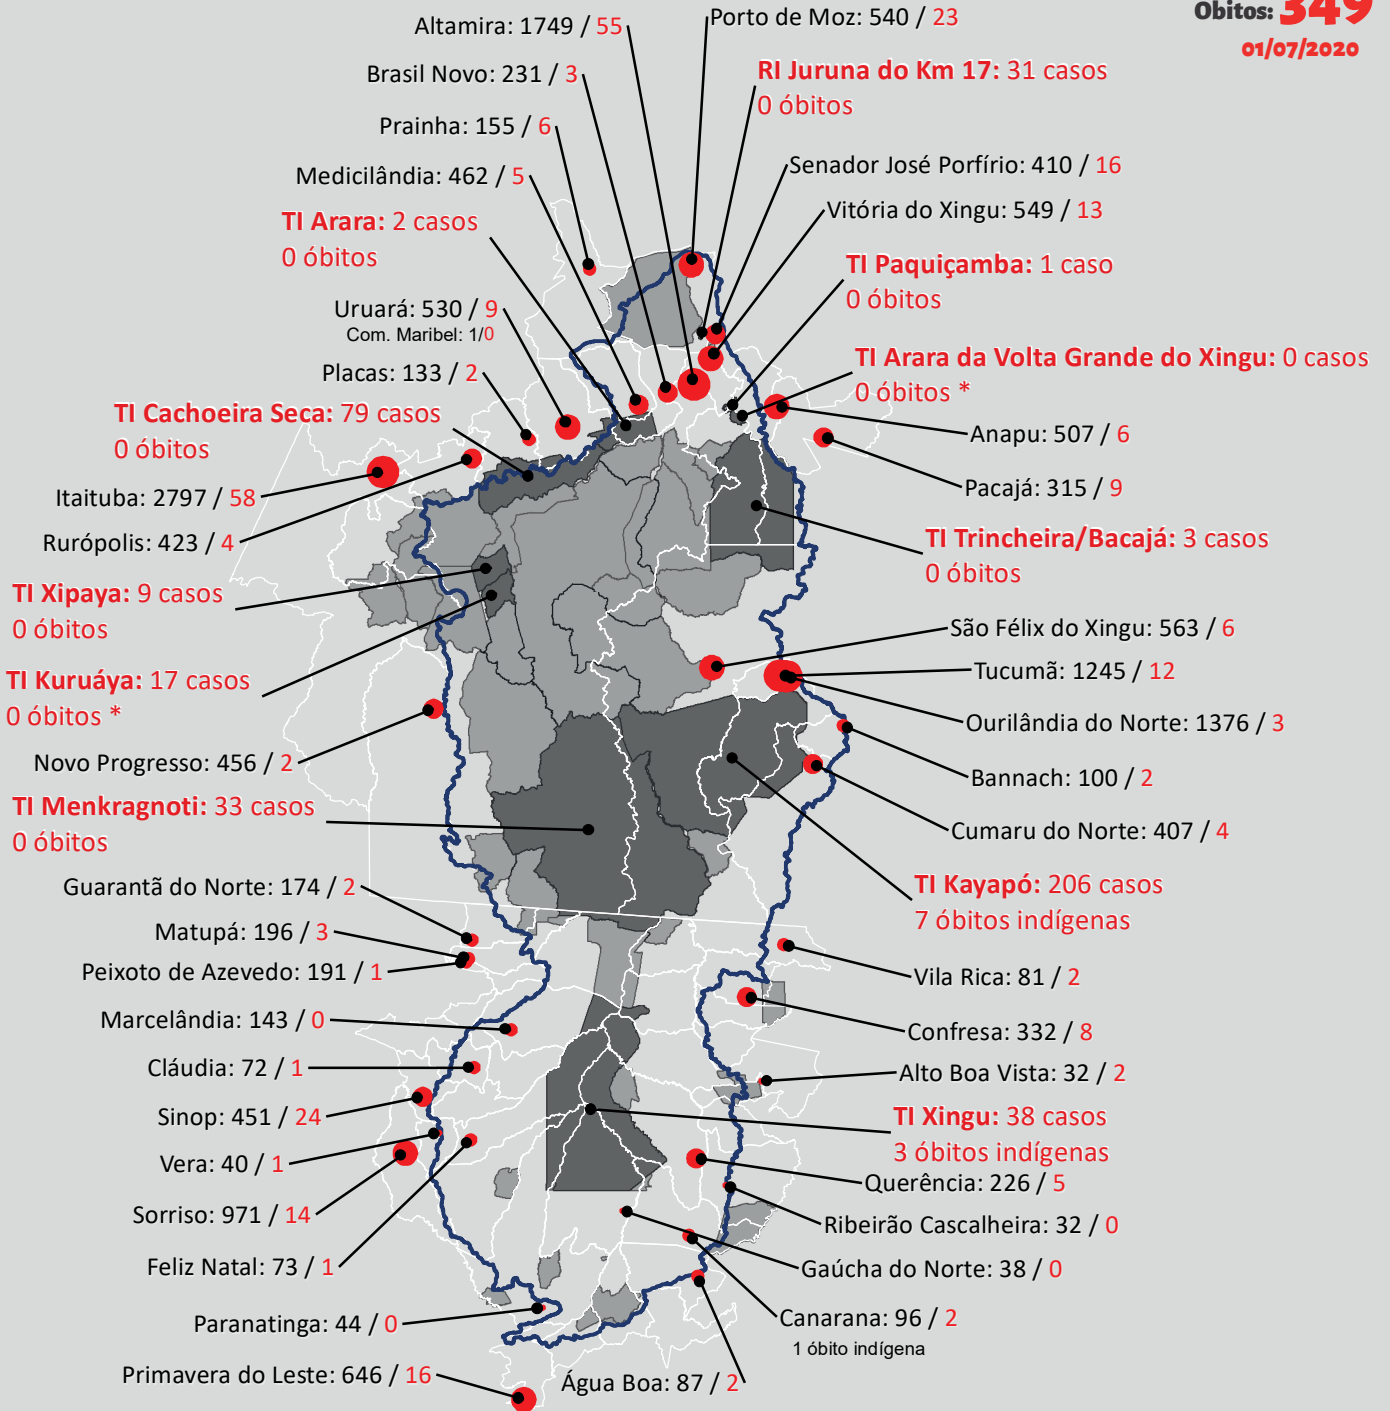

Casos confirmados para COVID-19 na bacia do Xingu

Casos confirmados: **17.744**

Óbitos: **349**
01/07/2020

* Municípios da região da Bacia do Xingu

Legenda

Limite Municípios

Bacia do Xingu

Terras Indígenas Impactadas

Limite Áreas Protegidas

Casos de COVID-19

No mapa estão ilustrados os municípios no Pará (PA) com mais de 100 casos e os municípios no Mato Grosso (MT) com mais de 40 casos registrados
Fonte: boletins epidemiológicos divulgados pelos municípios, DSEIs, Grupo interinstitucional de enfrentamento a Covid-19 no Xingu e Instituto Kabu

*Dados de óbitos retificados pelos Dseis