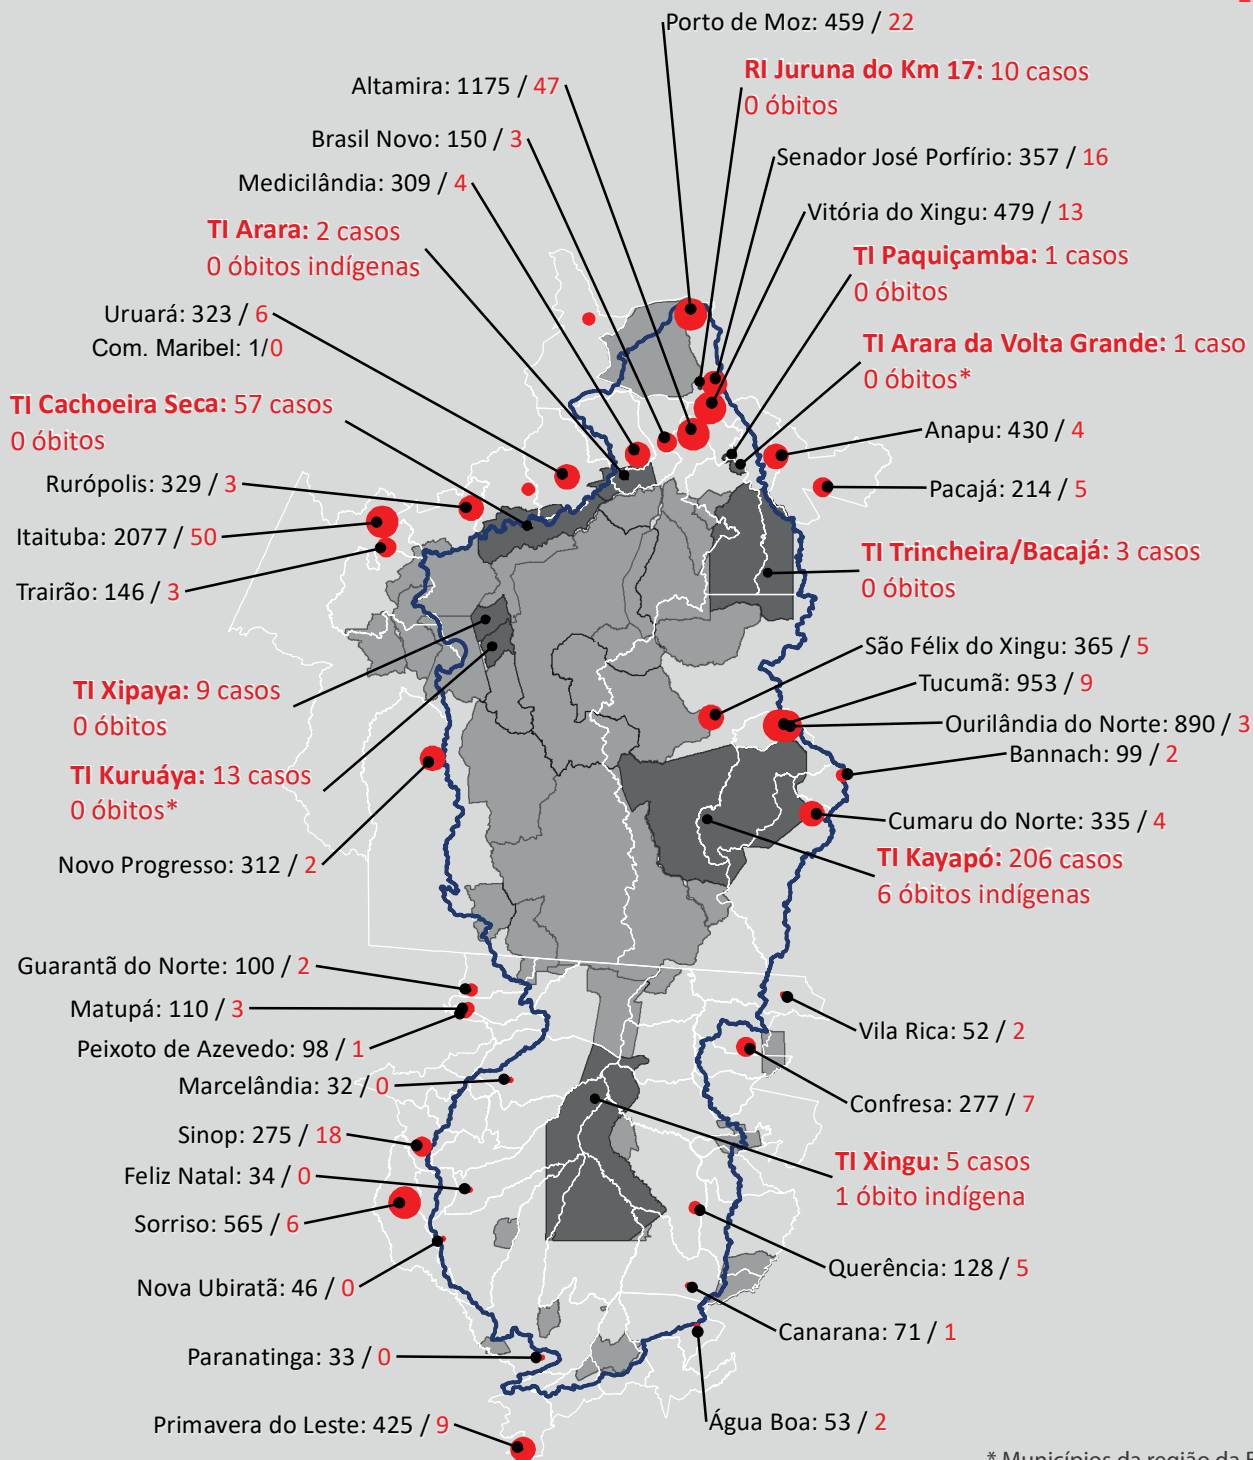

Casos confirmados para COVID-19 na bacia do Xingu

Casos confirmados: **12.159**
Óbitos: **268**
22/06/2020

* Municípios da região da Bacia do Xingu

Legenda

- Limite Municípios
- Bacia do Xingu
- Terras Indígenas Impactadas
- Limite Áreas Protegidas

Casos de COVID-19

No mapa estão ilustrados os municípios no Pará (PA) com mais de 100 casos e os municípios no Mato Grosso (MT) com mais de 40 casos registrados

Fonte: boletins epidemiológicos divulgados pelos municípios, DSEIs e Grupo interinstitucional de enfrentamento a Covid-19 no Xingu

*Dados de óbitos retificados pelos Dseis