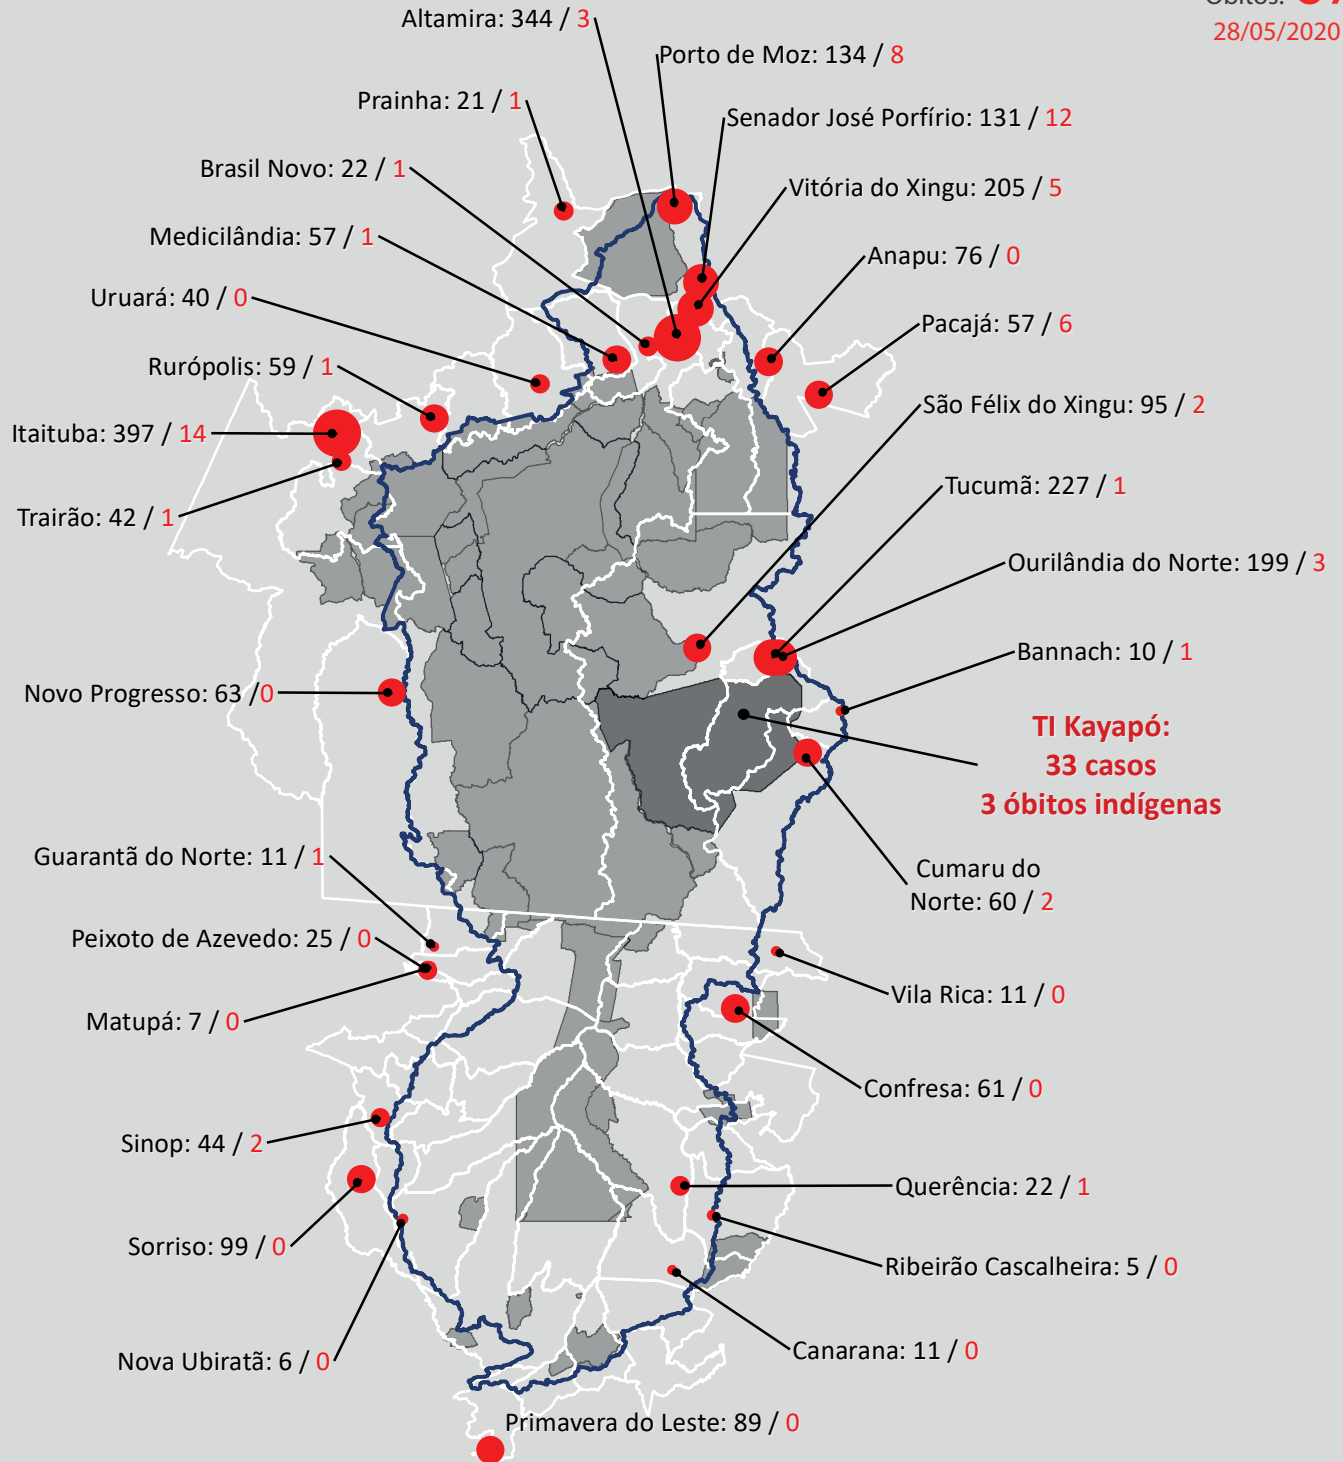

# Casos confirmados para COVID-19

Casos confirmados: **2.655**

Óbitos: **67**

28/05/2020

\* Municípios da região da Bacia do Xingu

Legendas

- Bacia do Xingu
- Limite Municípios
- Limite Áreas Protegidas
- Terra Indígena Kayapó

Casos de COVID-19

Fonte: boletins epidemiológicos divulgados pelos municípios e DSEIs. Municípios com menos de 5 casos não estão ilustrados no mapa