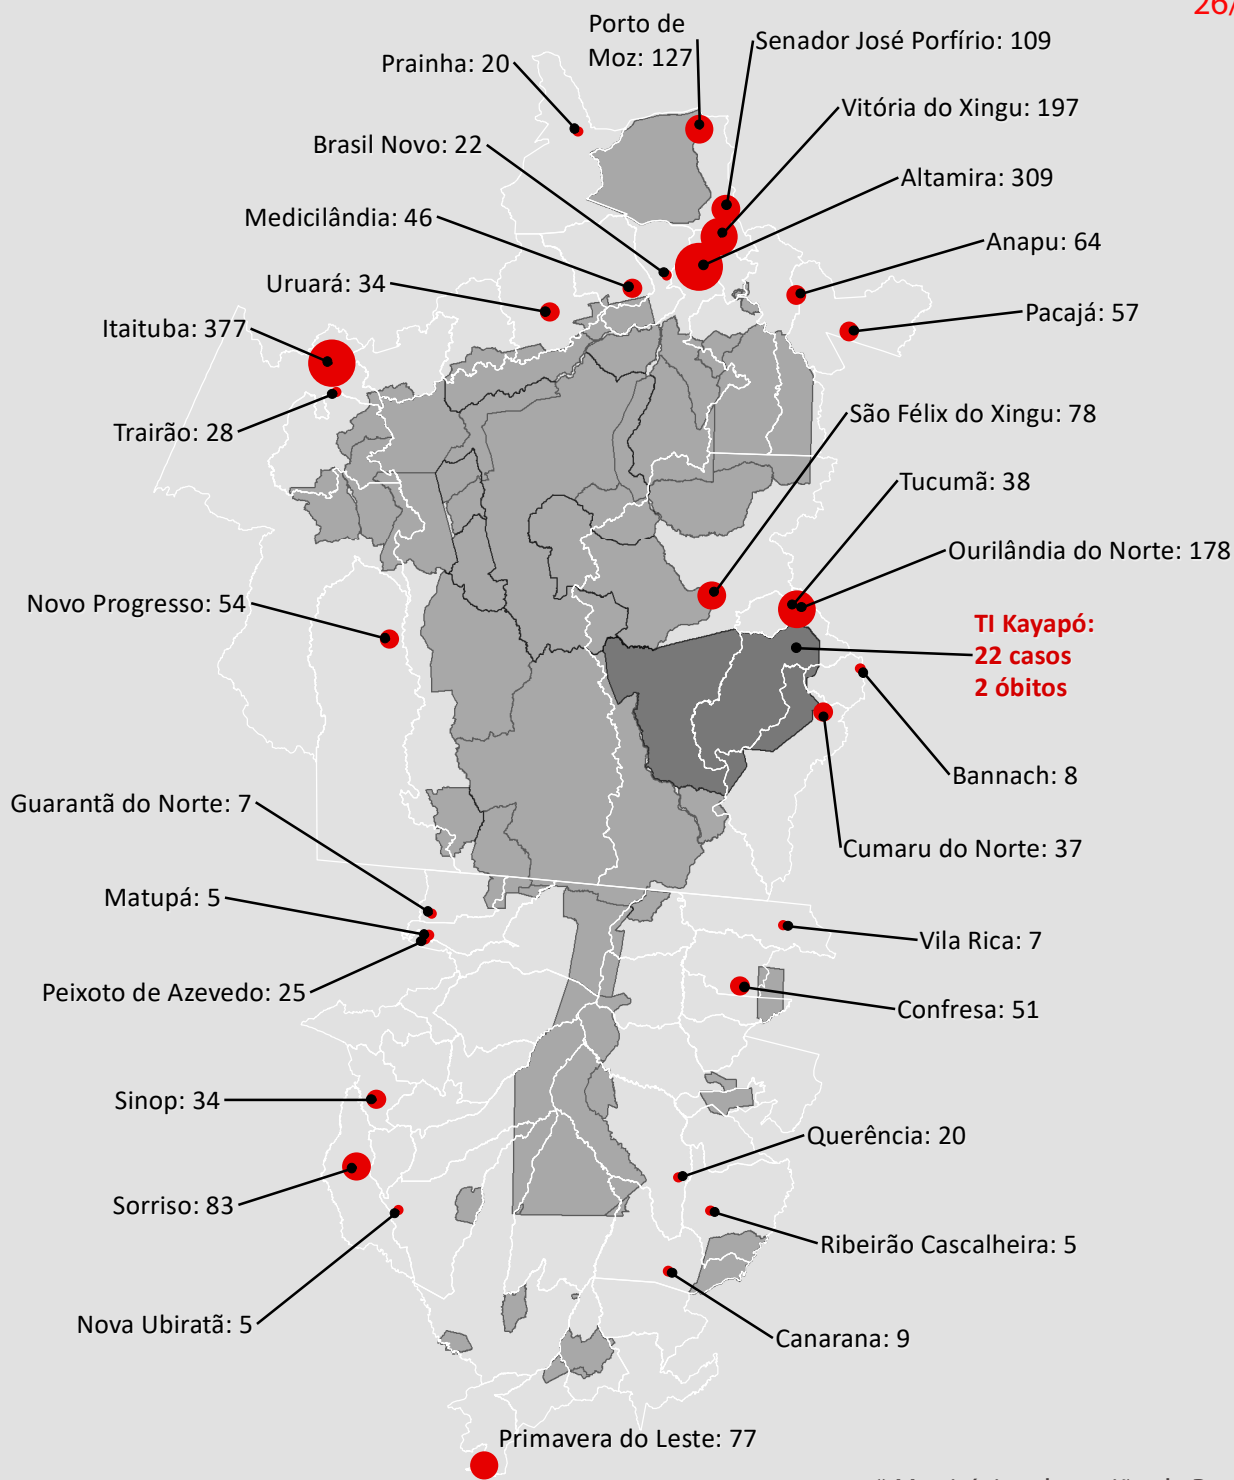

Casos confirmados para COVID-19

Casos confirmados: **2.133**

Óbitos: **61**

26/05/2020

* Municípios da região da Bacia do Xingu

Legendas

-  Bacia do Xingu
-  Limite Municípios
-  Limite Áreas Protegidas
-  Terra Indígena Kayapó

casos de COVID-19