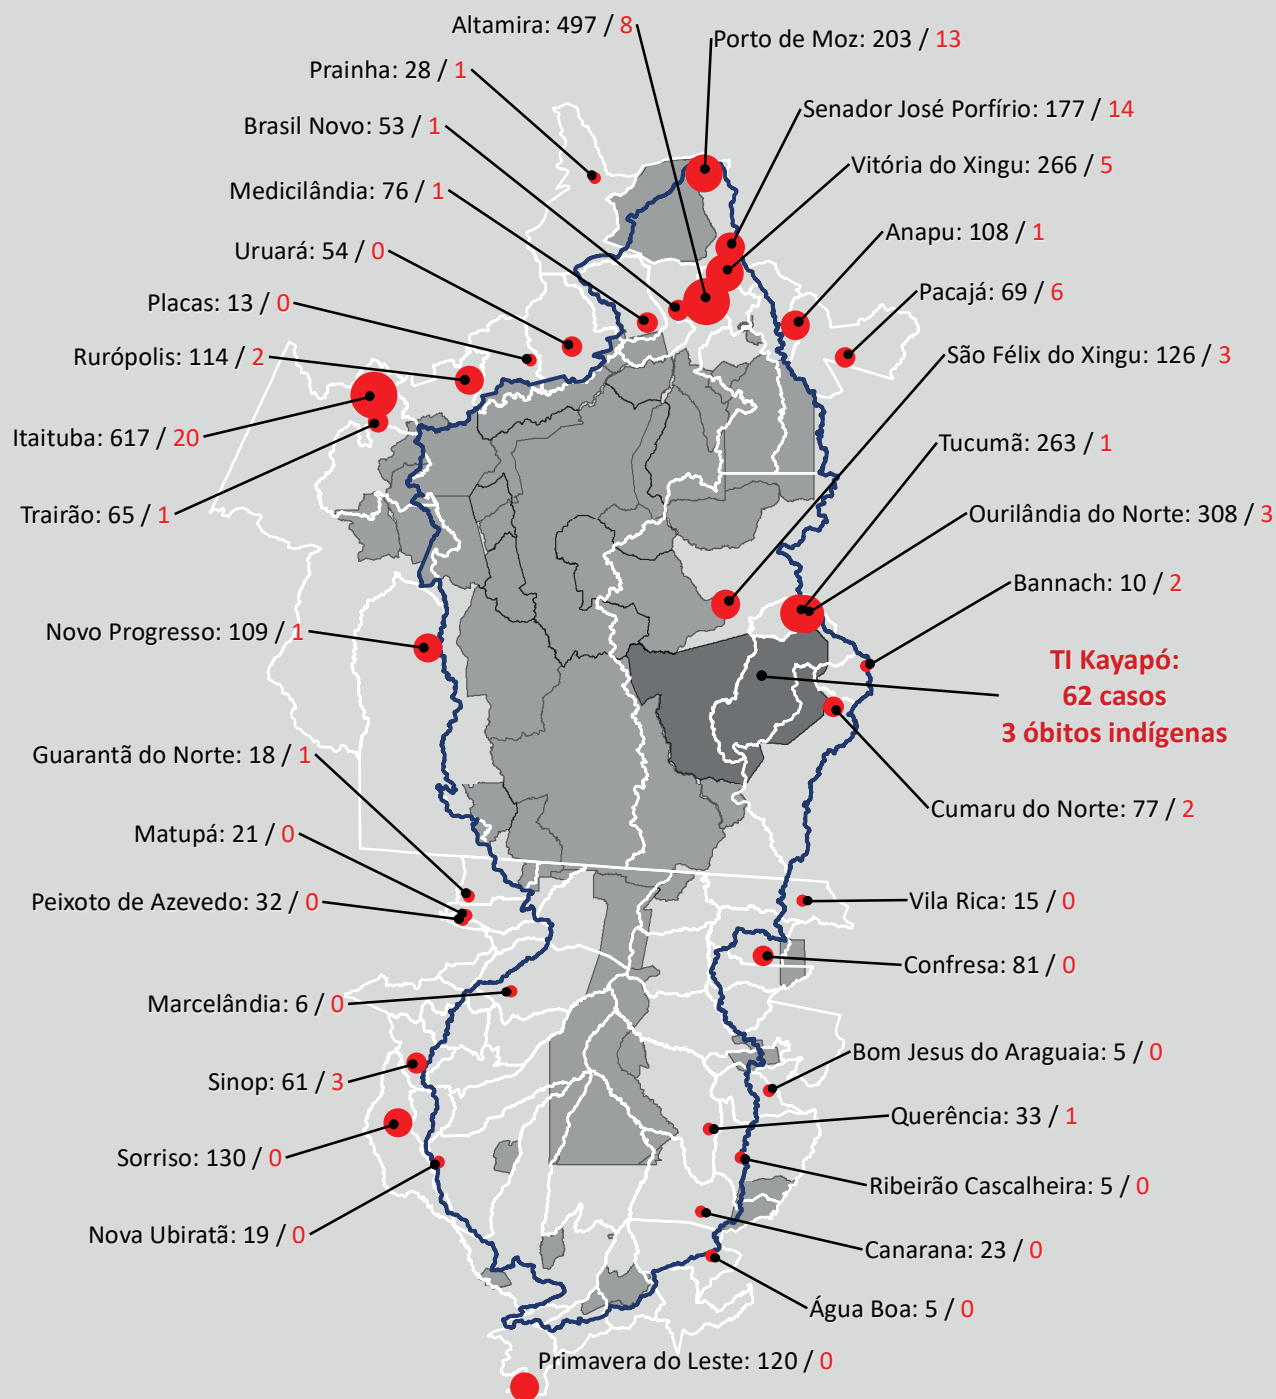

Casos confirmados para COVID-19

Casos confirmados: **3.875**

Óbitos: **88**

01/06/2020

Legenda

- Bacia do Xingu
- Limite Municípios
- Limite Áreas Protegidas
- Terra Indígena Kayapó

Casos de COVID-19

* Municípios da região da Bacia do Xingu